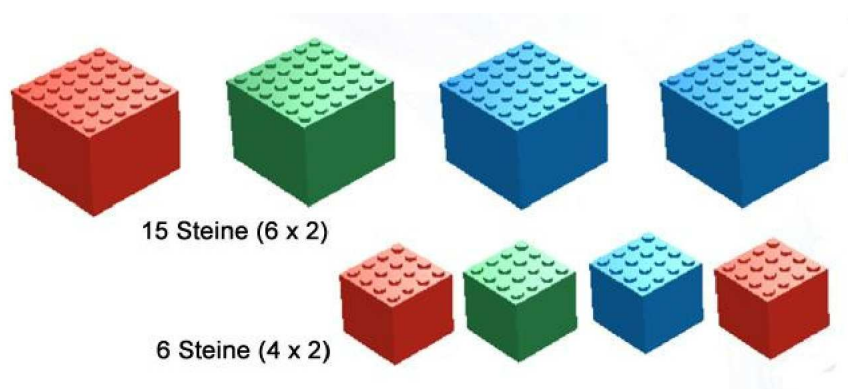

Pályaleírás

Újrahasznosító robotok – óvd a környezetet - HIGH SCHOOL 2011

A játémező méretei: 115 x 237 cm. Egy fehér, bevont falapról van szó, amely vastagsága 1,9 cm, összecsukszható bakokon áll, vagy a földre van. A pálya egy 10 cm magas sávval van körülvéve.

A játéktér különböző részekre van felosztva:

- Startmező/ Bázis (zöld)
- tároló felületek (sárga) válaszfalakkal (H 25 x Sz. 2 x M 10 cm) (világoskék)
- gyűjtő - tároló felületek (narancs) kiválogatni való tárgyakkal (kék)

A bázison és a fekete segédvonalakon kívül a pálya színe fehér. A színezett részek a képen csak a különböző részek illusztrálására szolgálnak.

Tárgyak

- A tárgyak kockák.
- LEGO kockákból lesznek megépítve.
Ön a következő színekkel rendelkezik:
- kék, piros vagy zöld.
- Ön 2 mérettel rendelkezik: kicsi: 30 x 30 x 30 mm, nagy: 50 x 50 x 50 mm.
A tárgyak egy gyűjtődobozban, a fekete vonalra lesznek helyezve. A sorrend a verseny napján a bíró által lesz meghatározva.

Felső sor alatti szöveg : 15 elem (6 x 2), az alsó sor alatti szöveg: 6 elem (4 x 2)