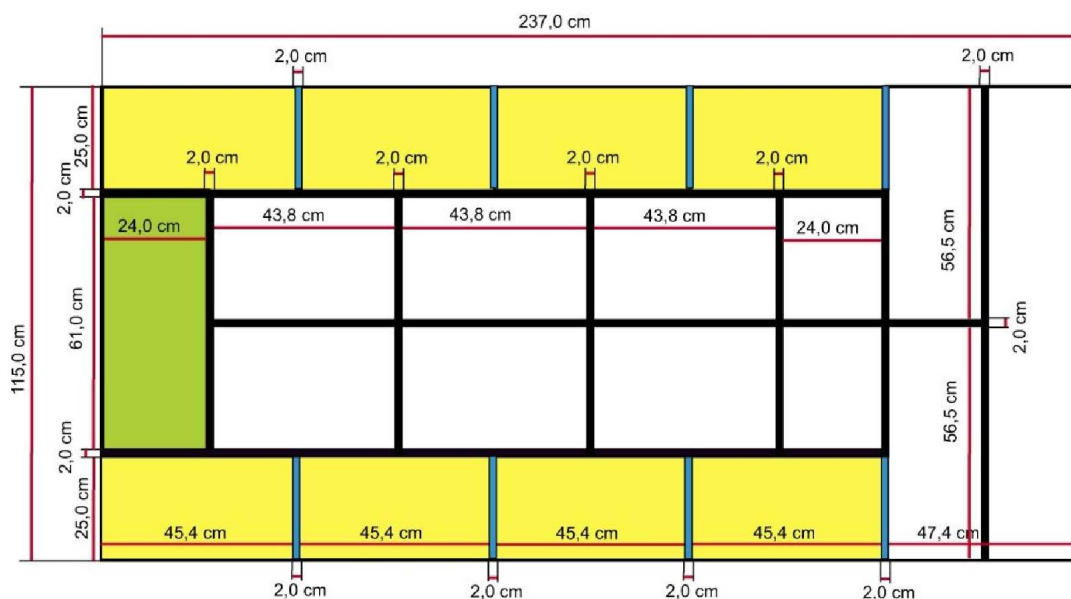

Pályaleírás

Újrahasznosító robotok – óvd a környezetet - HIGH SCHOOL 2011

A játémező méretei: 115 x 237 cm. Egy fehér, bevont falapról van szó, amely vastagsága 1,9 cm, összecsukszható bakokon áll, vagy a földre van. A pálya egy 10 cm magas sávval van körülvéve.

A játéktér különböző részekre van felosztva:

- Startmező/ Bázis (zöld)
- tároló felületek (sárga) válaszfalakkal (H 25 x Sz. 2 x M 10 cm) (világoskék)
- gyűjtő - tároló felületek (narancs) kiválogatni való tárgyakkal (kék)

A bázison és a fekete segédvonalakon kívül a pálya színe fehér. A színezett részek a képen csak a különböző részek illusztrálására szolgálnak.

Tárgyak

- A tárgyak kockák.
- LEGO kockákból lesznek megépítve.
Ön a következő színekkel rendelkezik:
- kék, piros vagy zöld.
- Ön 2 mérettel rendelkezik: kicsi: 30 x 30 x 30 mm, nagy: 50 x 50 x 50 mm.
A tárgyak egy gyűjtődobozban, a fekete vonalra lesznek helyezve. A sorrend a verseny napján a bíró által lesz meghatározva.

Felső sor alatti szöveg : 15 elem (6 x 2), az alsó sor alatti szöveg: 6 elem (4 x 2)