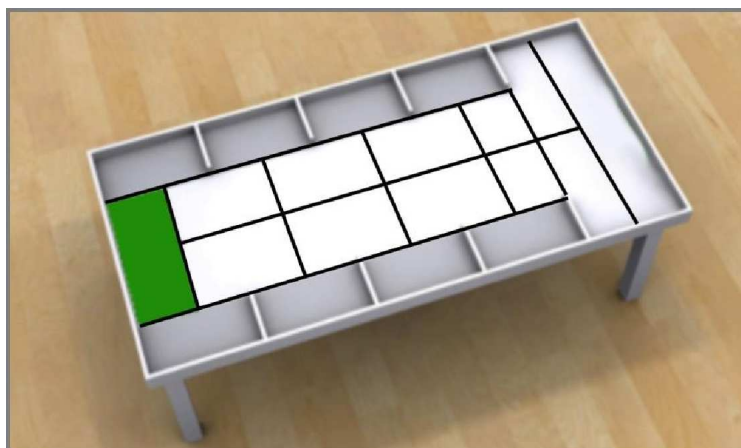

Pályaleírás

Újrahasznosító robotok – óvd a környezetet - HIGH SCHOOL 2011

A játémező méretei: 115 x 237 cm. Egy fehér, bevont falapról van szó, amely vastagsága 1,9 cm, összecsukszható bakokon áll, vagy a földre van. A pálya egy 10 cm magas sávval van körülvéve.

A játéktér különböző részekre van felosztva:

- Startmező/ Bázis (zöld)
- tároló felületek (sárga) válaszfalakkal (H 25 x Sz. 2 x M 10 cm) (világoskék)
- gyűjtő - tároló felületek (narancs) kiválogatni való tárgyakkal (kék)

A bázison és a fekete segédvonalakon kívül a pálya színe fehér. A színezett részek a képen csak a különböző részek illusztrálására szolgálnak.

Tárgyak

- A tárgyak kockák.
- LEGO kockákból lesznek megépítve.
Ön a következő színekkel rendelkezik:
- kék, piros vagy zöld.
- Ön 2 mérettel rendelkezik: kicsi: 30 x 30 x 30 mm, nagy: 50 x 50 x 50 mm.
A tárgyak egy gyűjtődobozban, a fekete vonalra lesznek helyezve. A sorrend a verseny napján a bíró által lesz meghatározva.